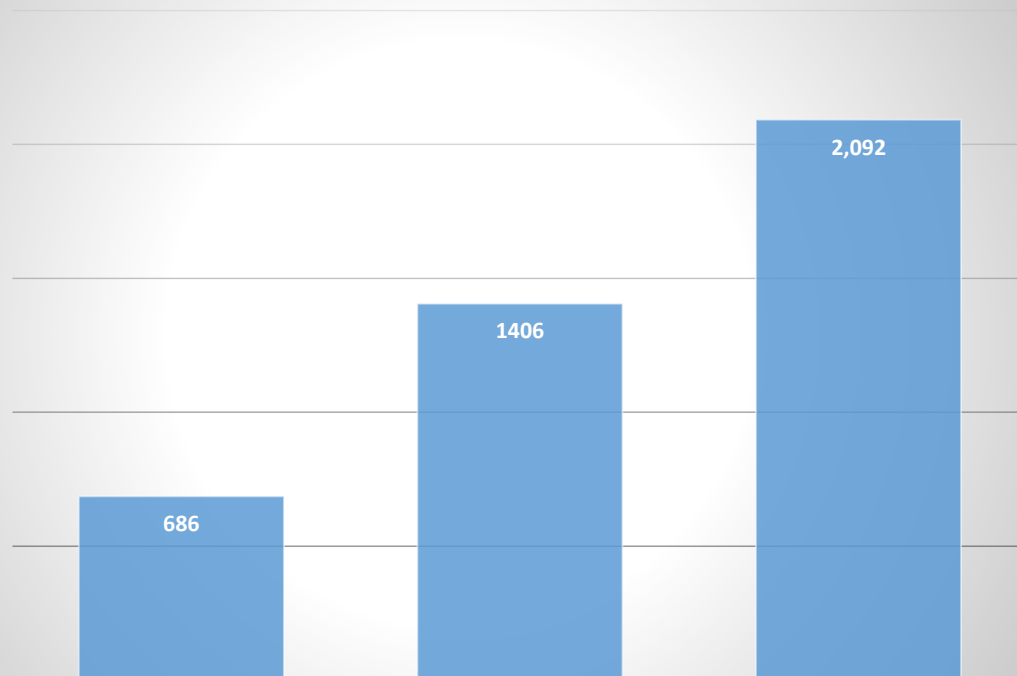

Becas Institucionales 2023-2024

Beca Institucional nivel Profesional 2023-2024

	Hombre	Mujer	Total
Series1	686	1406	2,092

Beca Institucional Nivel Bachillerato 2023-2024