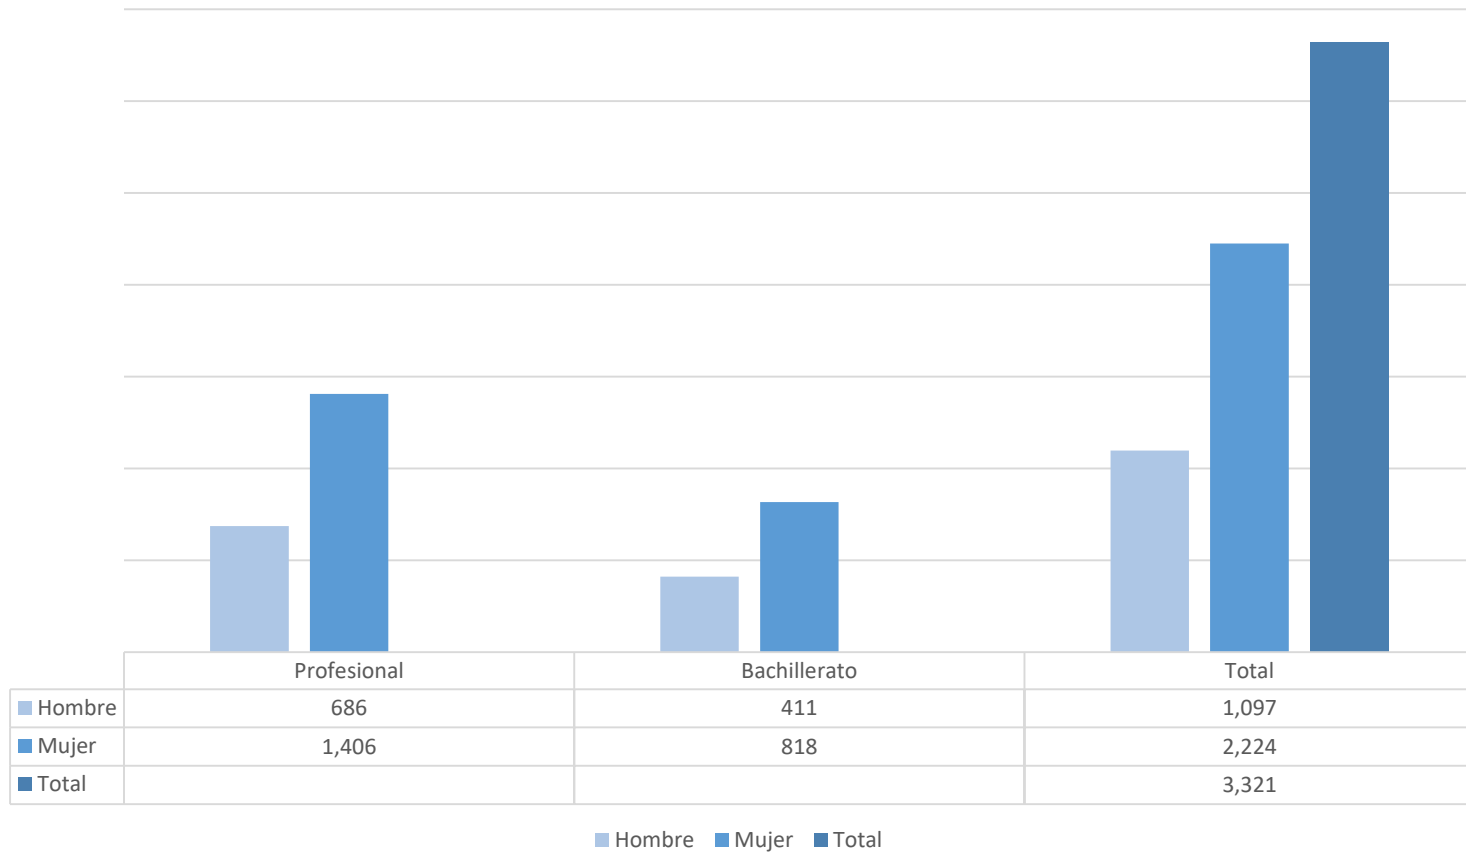

Becas Institucionales 2023-2024

Beca Institucional nivel Profesional 2023-2024

	Hombre	Mujer	Total
Series1	686	1406	2,092

Beca Institucional Nivel Bachillerato 2023-2024